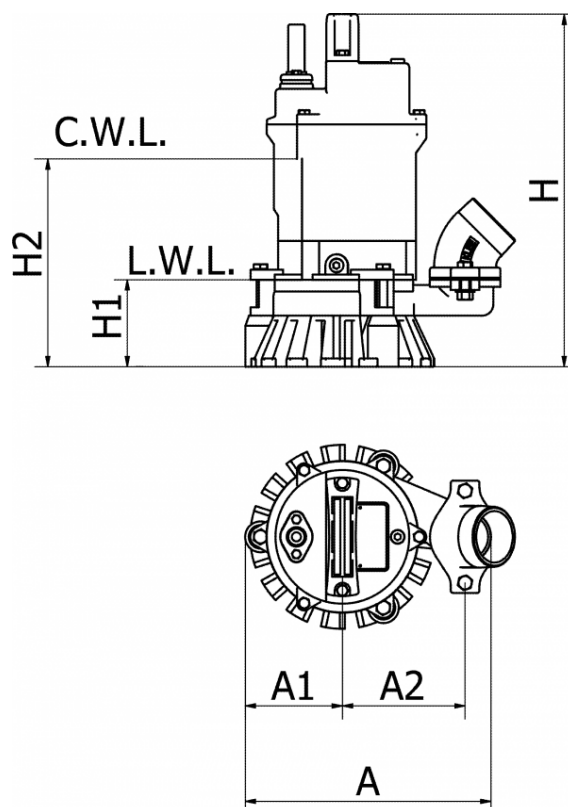

Varenummer: 719001080075061101
Beskrivelse: KLEEpump KSP80-5.08S Blå
0,75kW 1x230V 50Hz Udløb 3"

Mål

A = 279

A1 = 95

A2 = 135

H = 368

H1 = 90

H2 = 225

Kg = 16